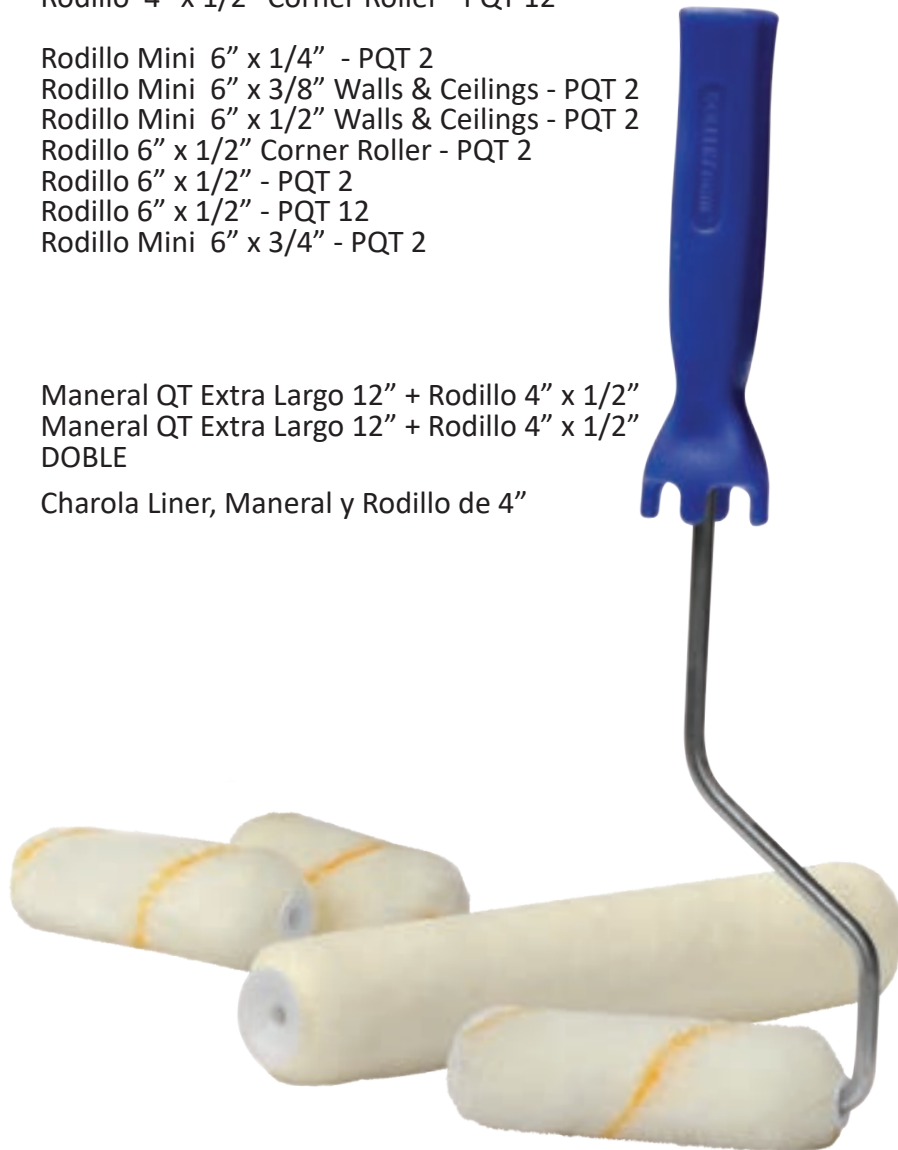

● Rodillo Velvet

4"	4EWW025D 4EWW038D 4EWW038-12 4EWW050D 4CR050D 4CR050QD 4EWW050QD 4SWV50Q-12	Rodillo Mini 4" x 1/4" Walls & Ceilings - PQT 2 Rodillo Mini 4" x 3/8" Walls & Ceilings - PQT 2 Rodillo QT Velvet 4" x 3/8" - PQT 12 Rodillo Mini 4" x 1/2" Walls & Ceilings - PQT 2 Rodillo QT Velvet 4" x 1/2" - PQT 2 Rodillo QT Velvet 4" x 1/2" Corner Roller - PQT 2 Rodillo 4" x 1/2" Corner Roller - PQT 2 Rodillo 4" x 1/2" Corner Roller - PQT 12
6"	6WV025D 6WV038D 6WV050D 6WV050QD 6CR050QD 6CR050Q-12 6WV075D	Rodillo Mini 6" x 1/4" - PQT 2 Rodillo Mini 6" x 3/8" Walls & Ceilings - PQT 2 Rodillo Mini 6" x 1/2" Walls & Ceilings - PQT 2 Rodillo 6" x 1/2" Corner Roller - PQT 2 Rodillo 6" x 1/2" - PQT 2 Rodillo 6" x 1/2" - PQT 12 Rodillo Mini 6" x 3/4" - PQT 2
KIT	412-WV050Q 412-WV050QD 412-CR50QT	Maneral QT Extra Largo 12" + Rodillo 4" x 1/2" Maneral QT Extra Largo 12" + Rodillo 4" x 1/2" DOBLE Charola Liner, Maneral y Rodillo de 4"